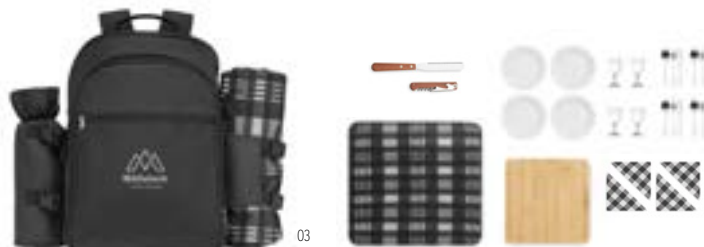

03

Duin MO6870

Zaino da picnic in poliestere 300D RPET per 4 persone con base refrigerante, posate di alta qualità, 1 apribottiglie da sommelier, tagliere, coltello da pane e coperta da picnic. Borsa in poliestere con tintura cationica.

Misura 42x32x18 cm **Tecnica di stampa** Transfer serigrafico*,S,TD,TR

Prezzi in € 1
Stamp. 1 colore* 174,44