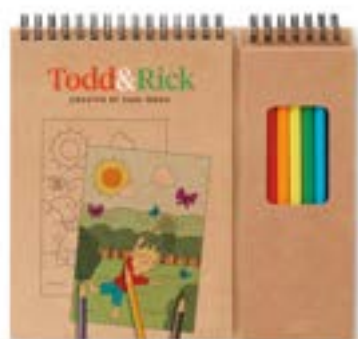

13

13

99

Colopad MO8769

Set per colorare composto da un notebook di 24 pagine con 6 disegni prestampati e 18 pagine bianche. 8 matite colorate incluse. **Misura** 21,5x18,5x1 cm
Tecnica di stampa Stampa serigrafica*

Prezzi in €	1	250	500	1000	2500
Stamp. 1 colore*	11,03	5,51	5,22	4,99	4,68

Folder2 Go MO9544

Set per colorare. Include: 30 fogli, 6 matite colorate, gomma e temperino. **Misura** 20x1,6x21 cm
Tecnica di stampa Tampografia*, S, D01, DL

Prezzi in €	1	250	500	1000	2500
Stamp. 1 colore*	9,23	4,59	4,33	4,09	3,88

Recreation MO7389

Set 8 matite colorate e 20 fogli di carta con disegni prestampati da colorare in confezione trasparente. **Misura** 10x14,5x1 cm
Tecnica di stampa Tampografia*, PD

Prezzi in €	1	250	500	1000	2500
Stamp. 1 colore*	6,36	3,19	3,00	2,87	2,69

13

13

13

Little Vangogh MO9873

Set per colorare composto da 6 matite colorate, 1 temperino e 20 fogli con disegni. **Misura** 9x7,5x1,5 cm
Tecnica di stampa Tampografia*, DL

Prezzi in €	1	1000	2500	5000	10000
Stamp. 1 colore*	3,19	1,34	1,24	1,15	1,07

Street MO8929

Set 4 gessi colorati, diametro 25mm. **Misura** 9,5x2,5x10,5 cm
Tecnica di stampa Tampografia*, PD, D01, DL

Prezzi in €	1	1000	2500	5000	10000
Stamp. 1 colore*	4,21	1,65	1,51	1,44	1,33

Tamago MO6479

Set di 6 uova di gesso in una scatola di cartone. **Misura** 15x10x7 cm
Tecnica di stampa Tampografia*, D01, DL

Prezzi in €	1	250	500	1000	2500
Stamp. 1 colore*	9,45	4,35	4,13	3,93	3,71