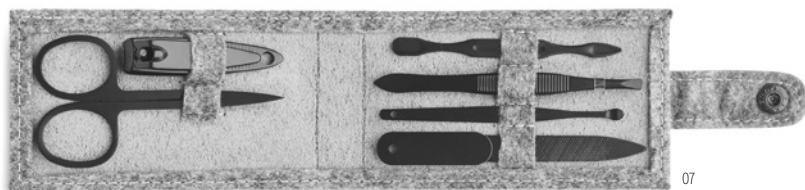

Routine per la cura di sé

Nailkit Felt MO2140
Set per manicure da 6 pezzi in acciaio inox in astuccio rettangolare in feltro RPET. **Misura** 11x6x2 cm
Tecnica di stampa Stampa serigrafica*,T1,TD,TR,B

Prezzi in €

1	250	500	1000	2500	
Stamp. 1 colore*	14,38	7,28	6,13	5,55	5,15