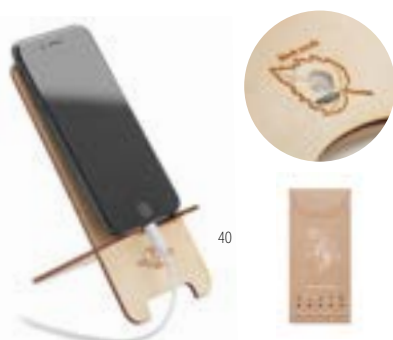

Grow Stand MO6690

Porta telefono in legno di betulla. Include 2 parti da assemblare verticalmente e semi di betulla da piantare. L'albero crescerà circa 30 cm all'anno. Prodotto in UE. **Misura** 18x7,8x0,06 cm
Tecnica di stampa Tampografia*,D01,DL,L

Prezzi in €

	1	100	250	500	1000
Stamp. 1 colore*	13,33	8,03	7,62	7,26	6,98