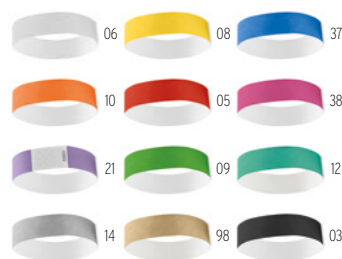

### Tyvek MO8942

Un foglio di 10 braccialetti per eventi DuPont™ Tyvek. Larghezza 19mm. Ogni braccialetto è marchiato da un numero unico. Prodotto in UE. **Misura** 24,5x19 cm

**Tecnica di stampa** Stampa serigrafica\*