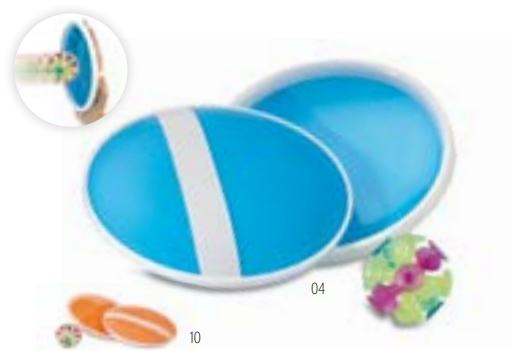

04

Catch&Play IT3852

Set gioco da spiaggia composto da una palla con ventose e 2 racchette in plastica con fascia elastica per la mano. **Misura** Ø15x2 cm
Tecnica di stampa Tampografia*,DL

Prezzi in €	1	250	500	1000	2500
Stamp. 1 colore*	7,46	3,46	3,22	3,04	2,89