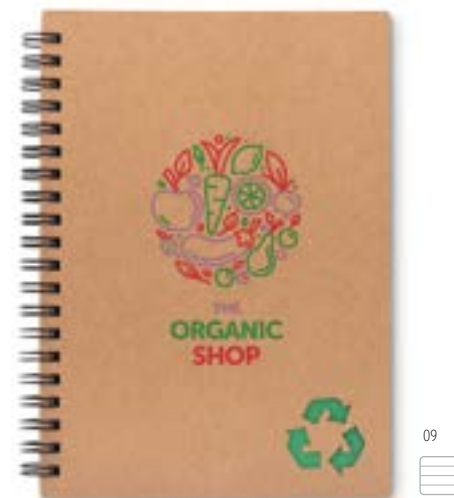

Piedra MO9536

Notebook con copertina in cartone riciclato. Doppia spirale. 140 pagine di carta in pietra a righe (70 fogli). La carta di pietra è composta da calcare (carbonato di calcio) e HDPE (resina di polietilene) utilizzati come leganti. È impermeabile e resistente al grasso. **Misura** 13x18,5 cm
Tecnica di stampa Tampografia*,B,L,S

Prezzi in €
Stamp. 1 colore* 1 250 500 1000 2500
8,51 4,55 4,28 4,11 3,89