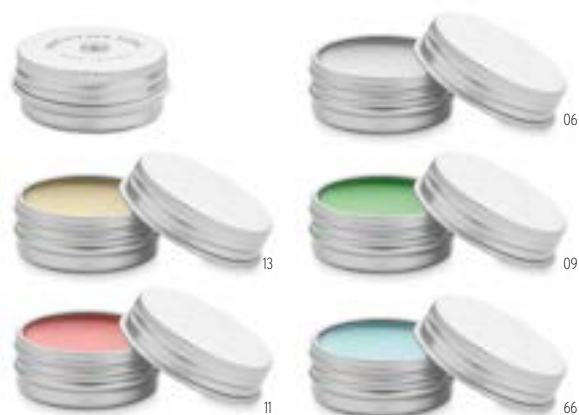

Balm MO6809

Balsamo labbra vegano in barattolo rotondo di alluminio con tappo a vite. Dermatologicamente testato. SPF10. Sapore: Vaniglia. **Misura** Ø4,1x1,7 cm

Tecnica di stampa Tampografia*,D01,DL

Prezzi in €   1   500   1000   2500   5000
Stamp. 1 colore*   6,44   2,35   2,25   2,09   1,91