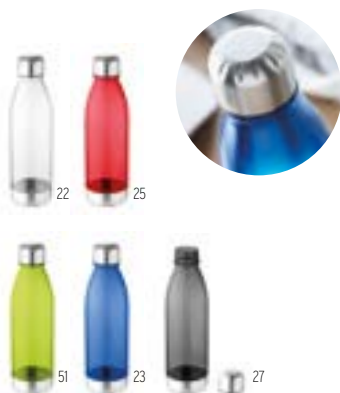

Aspen MO9225

Bottiglia a forma di Bottiglia di latte in Tritan™, 600 ml. Con coperchio e base in acciaio inossidabile. Non adatto a bevande gassate, alcoliche e a base di latte. Antigoccia. **Misura** Ø6x25 cm
Tecnica di stampa Serigrafia rotativa*,RD,DL,PL

Prezzi in €
Stamp. 1 colore* 1 100 250 500 1000
13,23 7,48 6,91 6,46 6,15