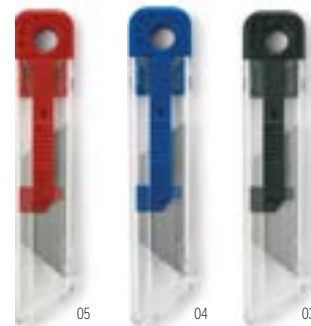

05

04

03

Highcut IT3011

Taglierino retrattile con parti colorate. **Misura** 12,5x2,5x1,5 cm
Tecnica di stampa Tampografia*,D01,DL

Prezzi in €	1	1000	2500	5000	10000
Stamp. 1 colore*	3,39	1,13	1,02	0,96	0,87