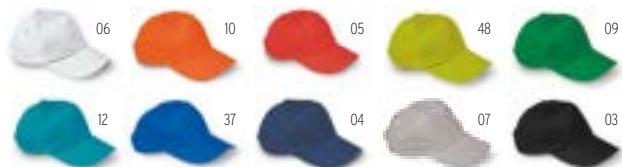

Glop Cap KC1447

Cappellino 5 pannelli in cotone, 160 gr/m² con fascetta regolabile in plastica. 2 occhielli cuciti tono su tono. Misura 7 1/4. **Misura** 25x16x15 cm
Tecnica di stampa Stampa serigrafica*, E, T1, TD, TR

Prezzi in €	1	250	500	1000	2500
Stamp. 1 colore*	12,15	5,86	4,73	4,22	3,84