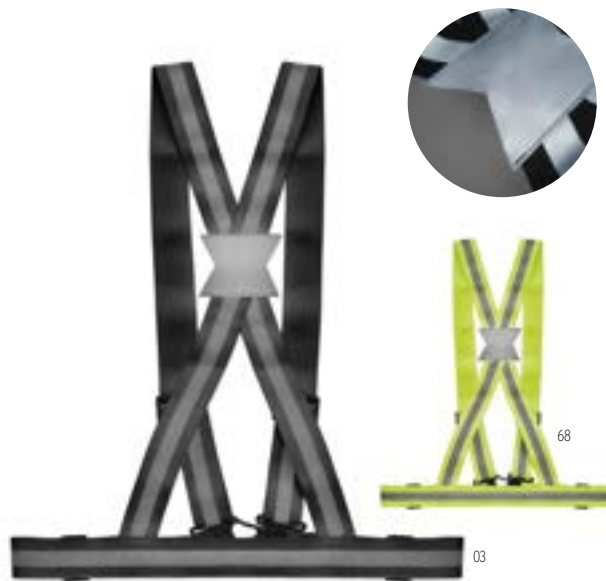

Allvisible MO6445

Cintura riflettente regolabile a 360° ad con strisce argentate. Solo per uso promozionale. **Misura** 51x52 cm **Tecnica di stampa** Stampa serigrafica*,D01,DL,T1,TD,TR

Prezzi in €	1	100	250	500	1000
Stamp. 1 colore*	16,41	9,52	8,92	8,45	7,97