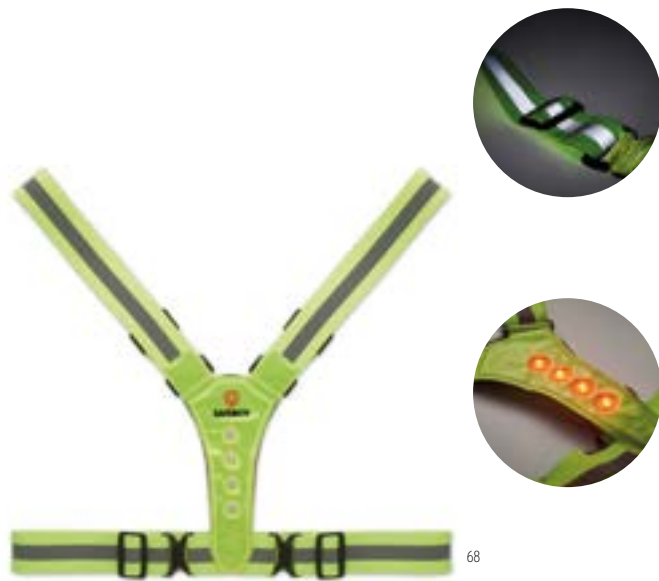

Roundvisible MO2100

Cintura regolabile a 360° con 4 LED sul davanti e 4 LED sul retro e strisce argentate. In dotazione 2 batterie CR2032. Solo per uso promozionale.

Misura 50x44 cm **Tecnica di stampa** Stampa serigrafica*,DL

Prezzi in €	1	50	100	250	500
Stamp. 1 colore*	24,85	15,18	14,41	13,61	12,96