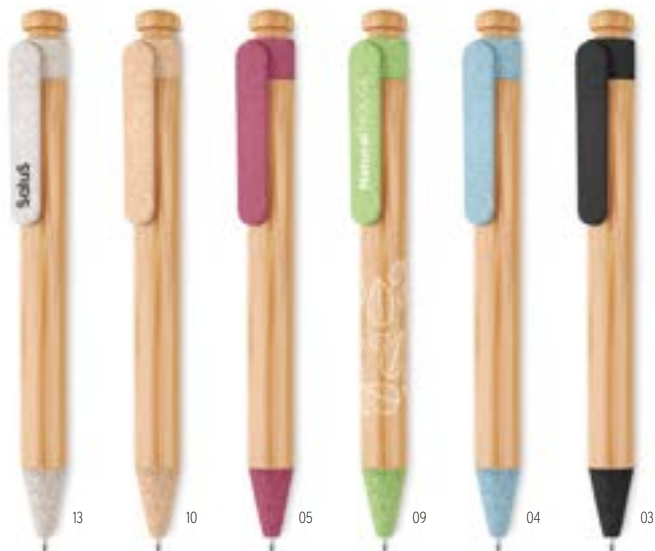

13

10

05

09

04

03

Toyama MO9481

Penna a sfera in bamboo e dettagli in paglia di grano 50% e ABS 50%. Meccanismo a scatto. Refill blu. **Misura** Ø1,2x14 cm **Tecnica di stampa** Serigrafia rotativa*,P,L

Prezzi in €	1	1000	2500	5000	10000
Stamp. 1 colore*	3,05	1,04	1,02	0,91	0,80