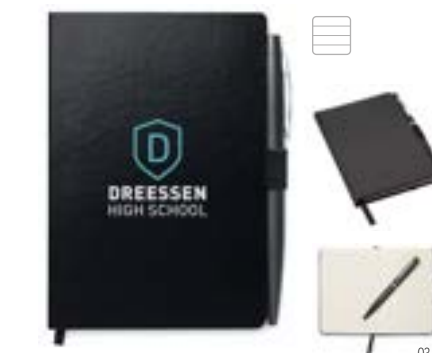

Notalux MO8109

Notebook A6 con penna. Copertura rigida in PU. 144 pagine a righe (72 fogli). Cinturino di chiusura elastico e portapenne abbinati. Penna a sfera a bottone in metallo abbinata. Inchiostro blu. **Misura** 14,5x10x1,2 cm **Tecnica di stampa** Tampografia*,S,B,L

Prezzi in €

1	250	500	1000	2500	
Stamp. 1 colore*	10,95	5,68	5,38	5,11	4,86