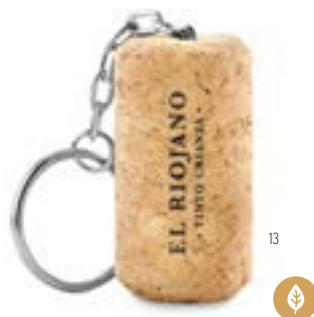

### Tapon MO9343

Portachiavi con tappo di sughero. **Misura** Ø2,35x4,4 cm  
**Tecnica di stampa** Tampografia\*,L

Prezzi in €	1	1000	2500	5000	10000
Stamp. 1 colore*	3,39	1,13	1,02	0,96	0,87