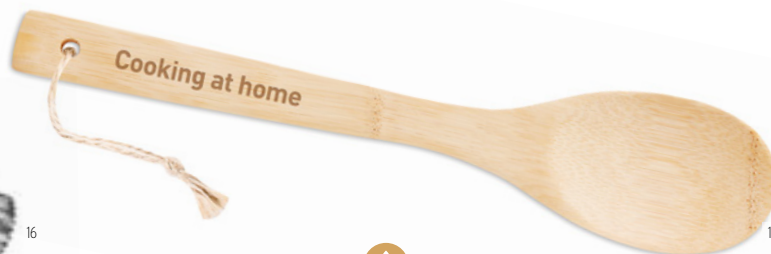

### Cory MO6754

Estrattore per frutta in acciaio inossidabile. **Misura** Ø2x20 cm

**Tecnica di stampa** Incisione laser\*,P

Prezzi in €	1	250	500	1000	2500
Stamp. 1 colore*	9,06	4,59	4,40	4,10	3,88

13