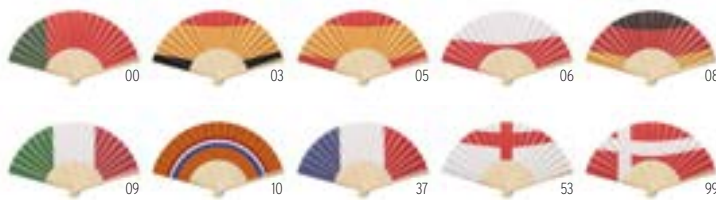

Funfan MO2244 ●

Ventaglio manuale in bamboo con disegno di bandiera su tessuto di carta.
Misura 21x2,4x1 cm **Tecnica di stampa** Tampografia*,L

Prezzi in €	1	500	1000	2500	5000
Stamp. 1 colore*	5,88	2,33	2,18	2,04	1,95