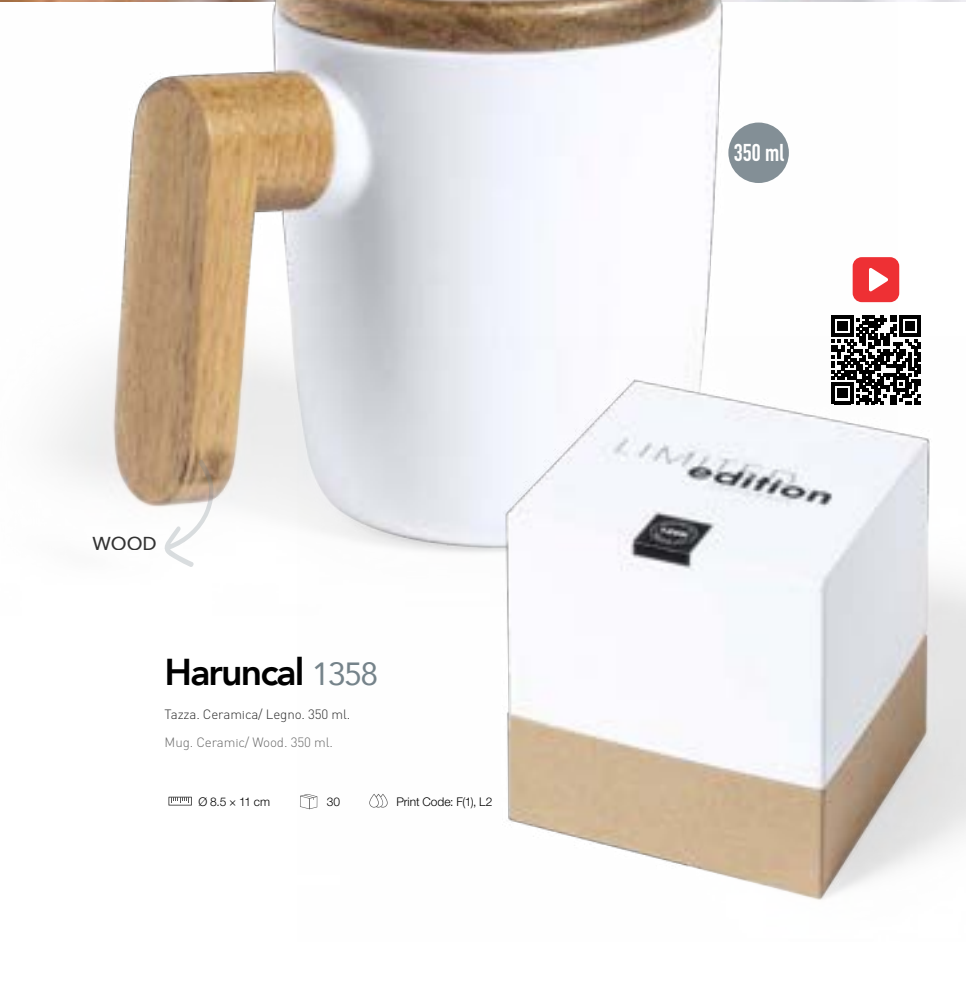

LIMITED
edition
EXPERIENCE

Dooku 1340

Tagliere. Bambù/ Estratti di Marmo.

Kitchen Cutting Board. Bamboo/ Marble Extract.

19 x 29 x 1 cm 10 Print Code: F(1), L2

Haruncal

Ispirato a uno stile vintage moderno con delicati dettagli in legno naturale, crea un design innovativo che offre un grande valore aggiunto.

Inspired by a modern, yet vintage style, including fine details in natural wood, creating an innovative eco-design with a great added value.

LIMITED
edition
EXPERIENCE

LIMITED EDITION 49

350 ml

WOOD

Haruncal 1358

Tazza. Ceramic/ Legno. 350 ml.

Mug. Ceramic/Wood. 350 ml.

📏 Ø 8.5 x 11 cm 📦 30 🏷️ Print Code: F(1), L2

WOOD

CERAMIC

Crisbut

Un design ispiratore e sofisticato, che rappresenta il regalo ideale per ogni occasione: per andare al lavoro, per fare escursioni, per portare uno spuntino o per l'uso quotidiano dentro e fuori casa.