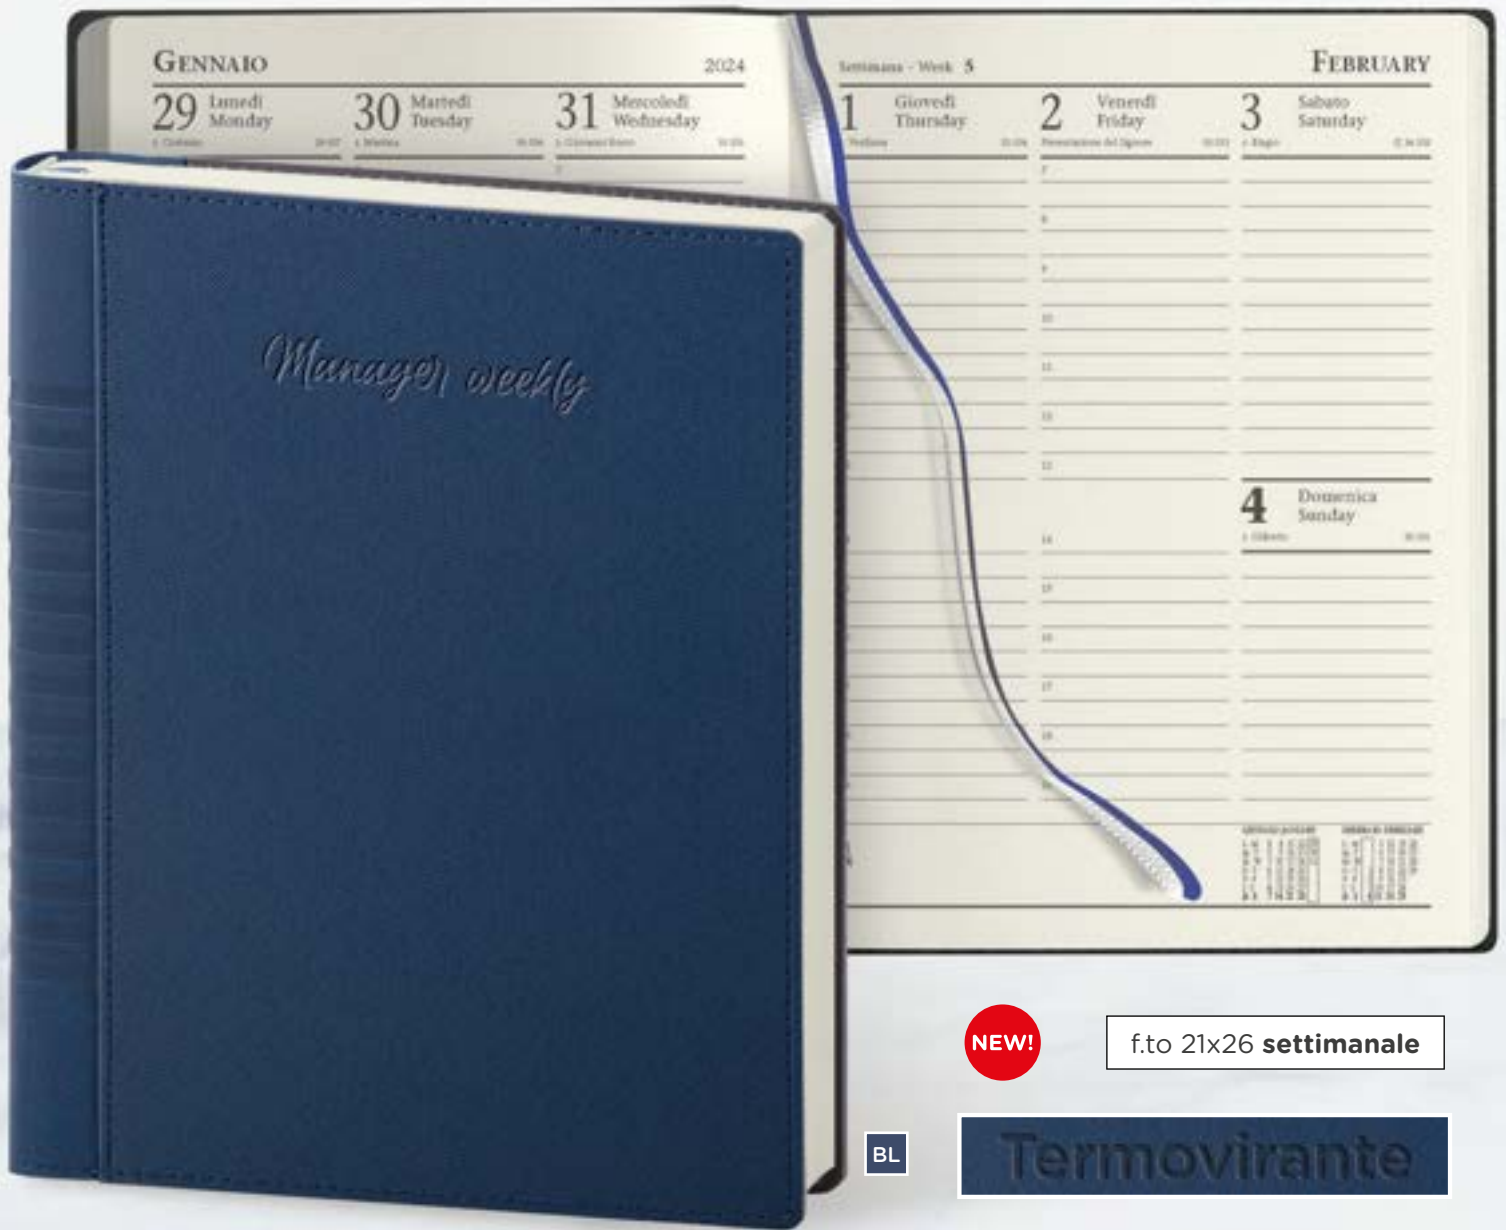

NEW!

f.to 21x26 **settimanale**

BL

Termovirante

PB266 Manager Settimanale

264 pagine carta avorio
16 pagine inserto cartografico mondiale
stampa a 1 colore, inserti informativi
edizione multilingue: IT - GB
rubrica telefonica, segnapagina doppio
quadranti imbottiti cuciti, astuccio lusso
materiale: poliuretano termovirante

☑ f.to agenda: 21x26 cm ca
☑ 1/5