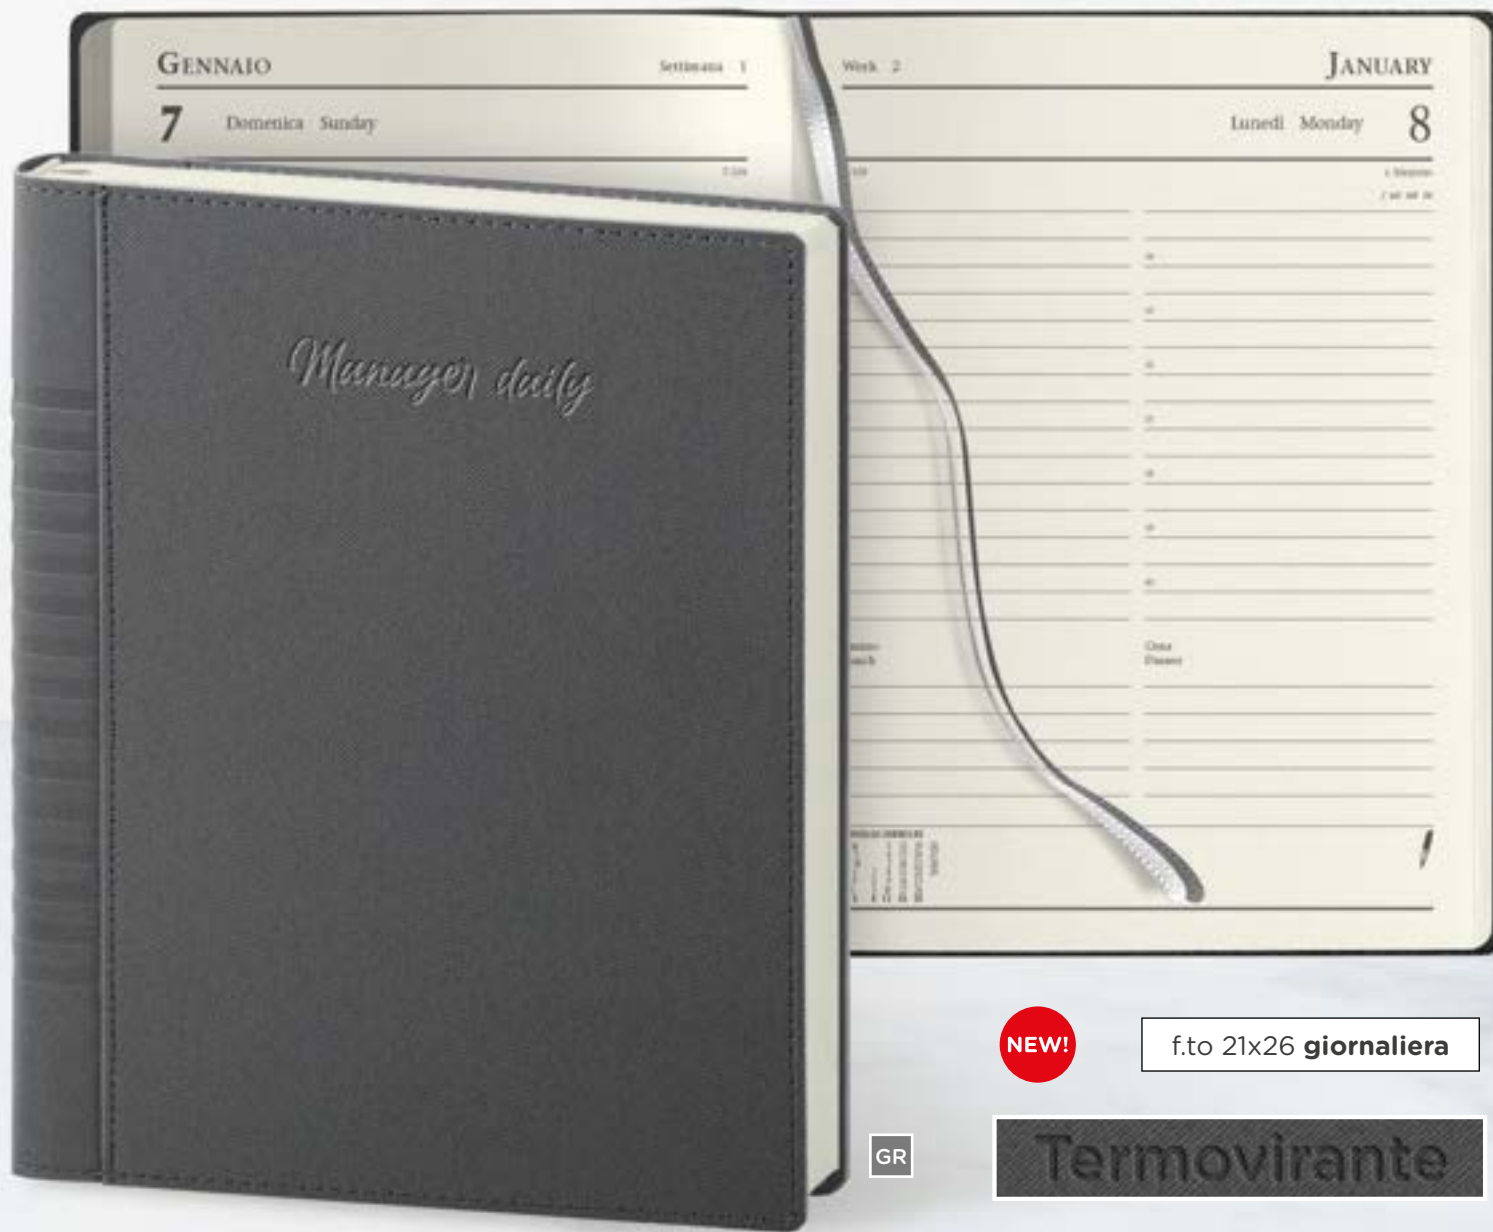

☑ f.to agenda: 21x26 cm ca
 ☑ 1/5

MA

GR

Corredata
di astuccio

NEW!

f.to 21x26 **giornaliera**

GR

Termovirante