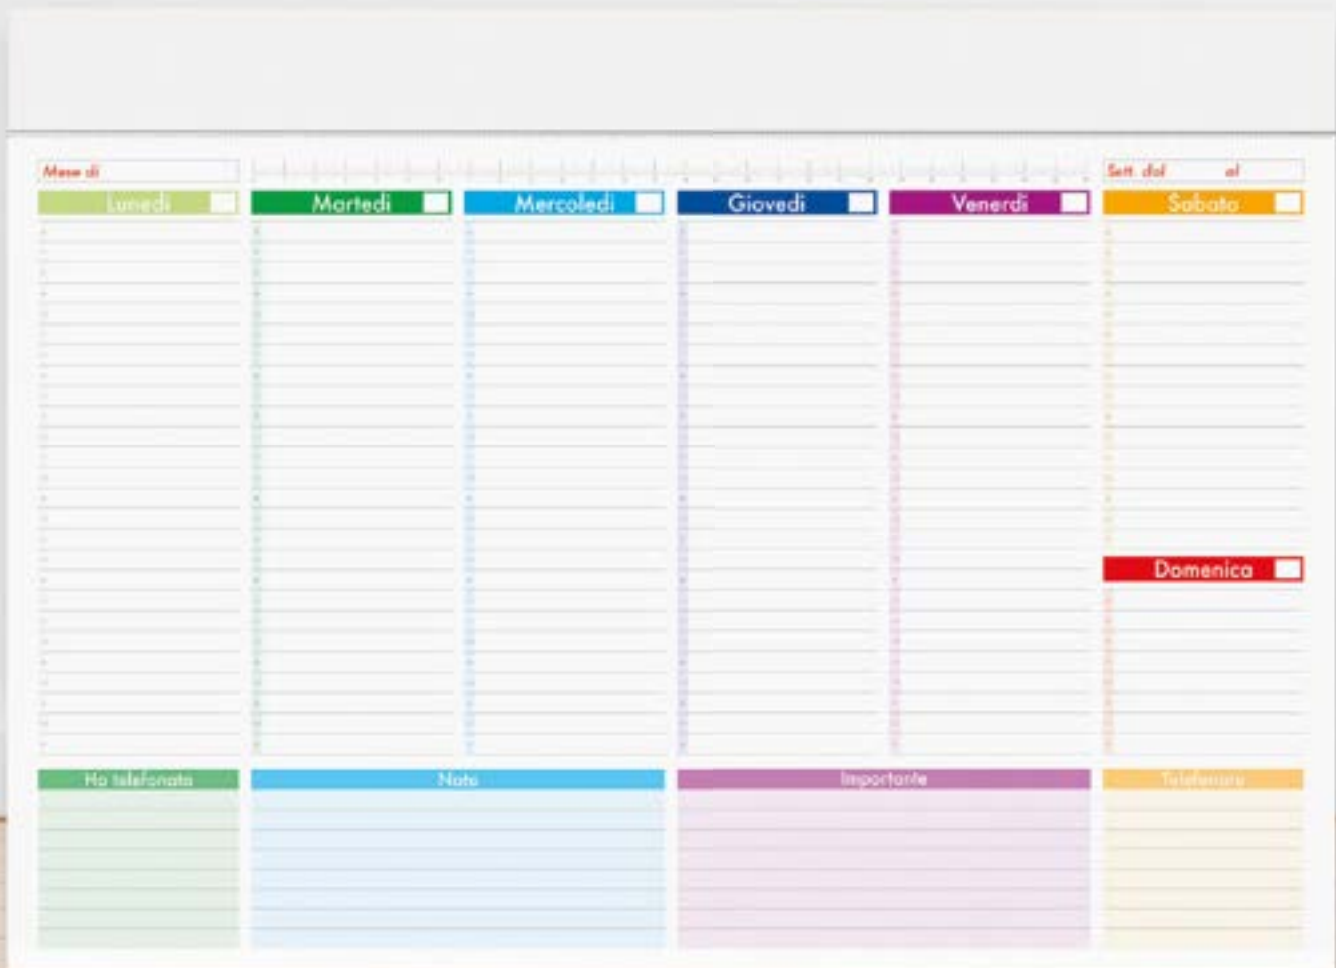

Planning multicolor

in cartoncino bianco

formato
43x31 cm ca

PA802 Planning

Planning multicolor
testata in cartoncino bianco

- ☒ f.to planning: 43x31 cm ca
- ☒ f.to testata: 43x4 cm ca
- ☐ 25

La carta proviene da
materiale certificato FSC,
materiale riciclato e/o
legno controllato.