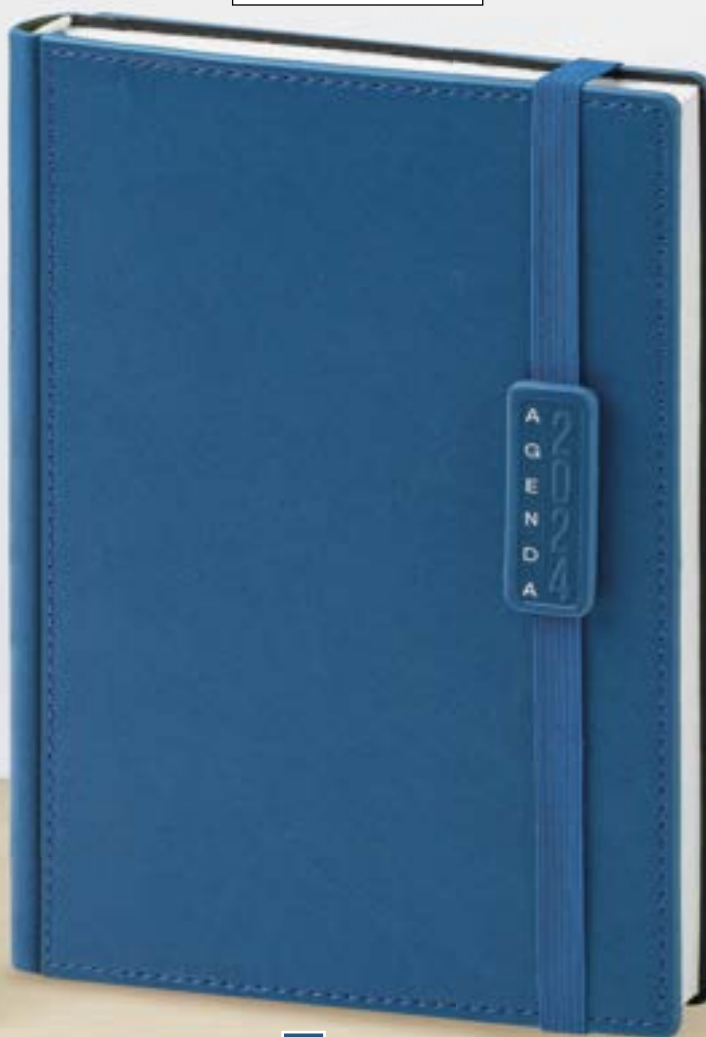

BL

Inserto **cartografico**