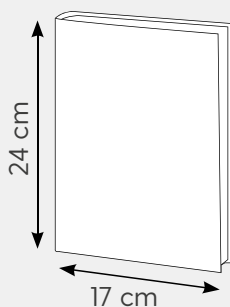

f.to 17x24 cm ca

PB512IT Maxi Agenda

324 pag. sab. e dom. abbinati

f.to agenda: 17x24 cm ca

20

AS020 Astuccio su richiesta

f.to 15x21 cm ca

PB530IT Agenda