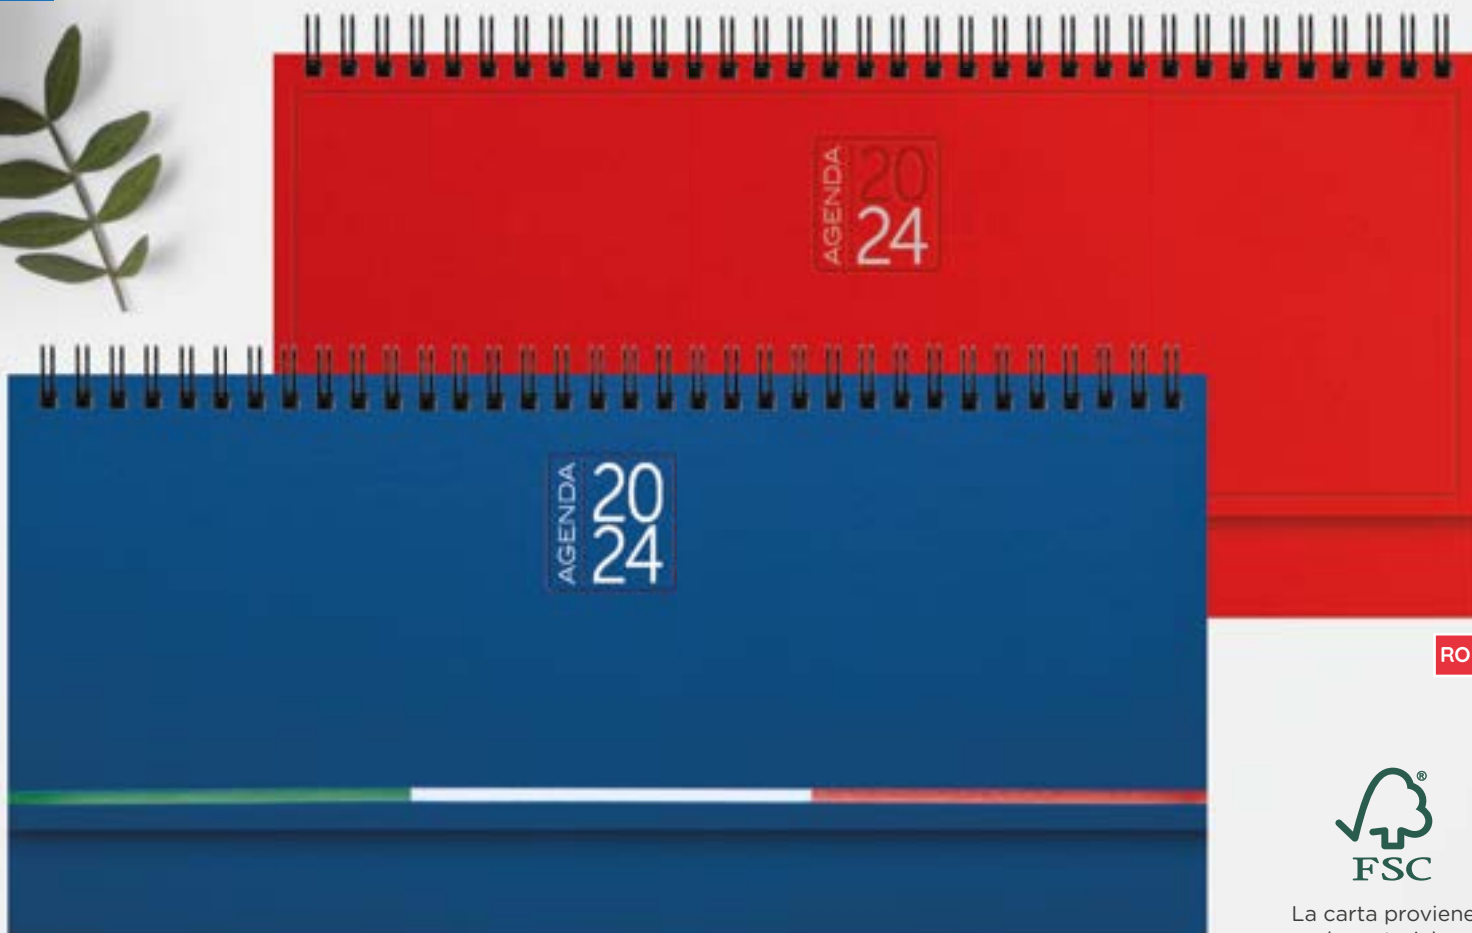

Nuovo materiale

Quadranti **Imbottiti**

f.to agenda: 17x24 cm ca
 30

AS033 Astuccio su richiesta

Interno Settimanale
 f.to 17x24

Inserto **cartografico**

RO

La carta proviene da materiale certificato FSC®, materiale riciclato e/o legno controllato.