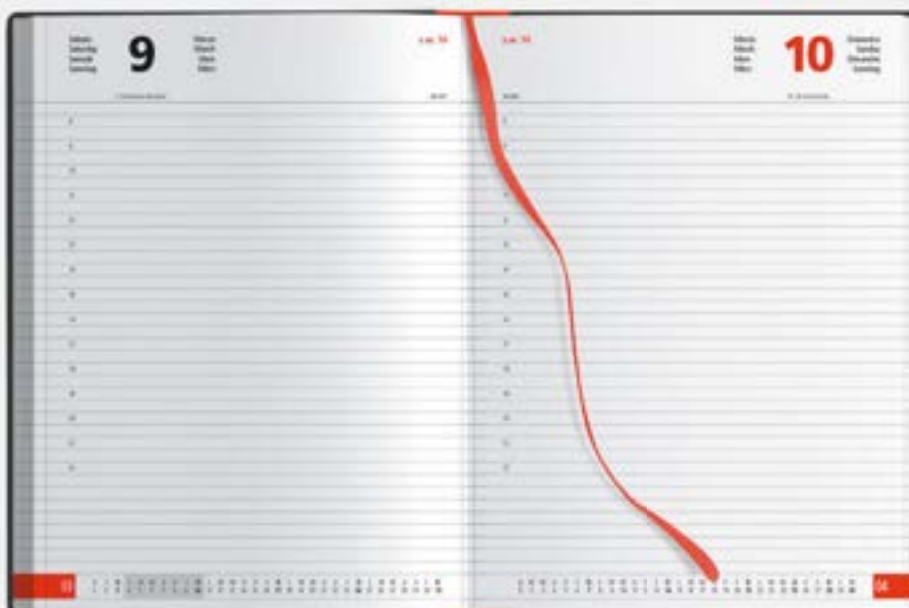

PB308 Maxi Agenda

400 pagine sab. e dom. separati
anno 2024 + gennaio 2025
edizione multilingue:
IT - GB - FR - DE
inserti informativi, segnapagina
rubrica telefonica, quadrante flessibile
foratura parallela al dorso
materiale: poliuretano termovirante

☑ f.to agenda: 21x29,7 cm ca
📦 10

AS060 Astuccio su richiesta

NEW!

Termovirante

Quadrante Flessibile

RO

**Interno Sabato
e domenica separati**
f.to 21x29,7

Pagine **Removibili**

Foratura **Parallela al dorso**