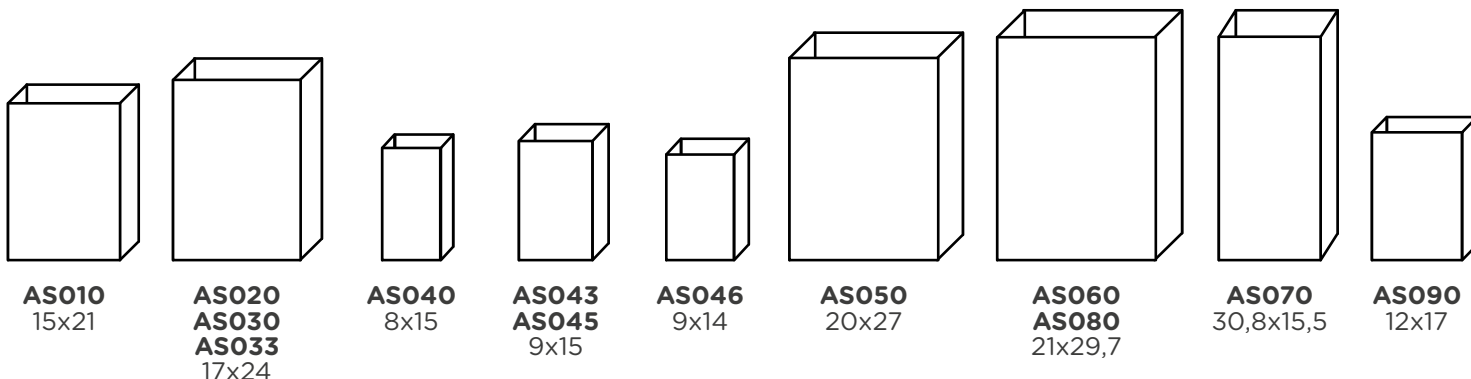

132 pag. settimanali

- f.to copertina: 8,5x15,5 cm ca
- f.to interno: 8x15 cm ca  1/20

08

Agende blocco fisso

Astucci per agende

disponibili nelle varianti: blu, grigio, fantasia geometrica

NEW!

f.to 21x26 **settimanale**