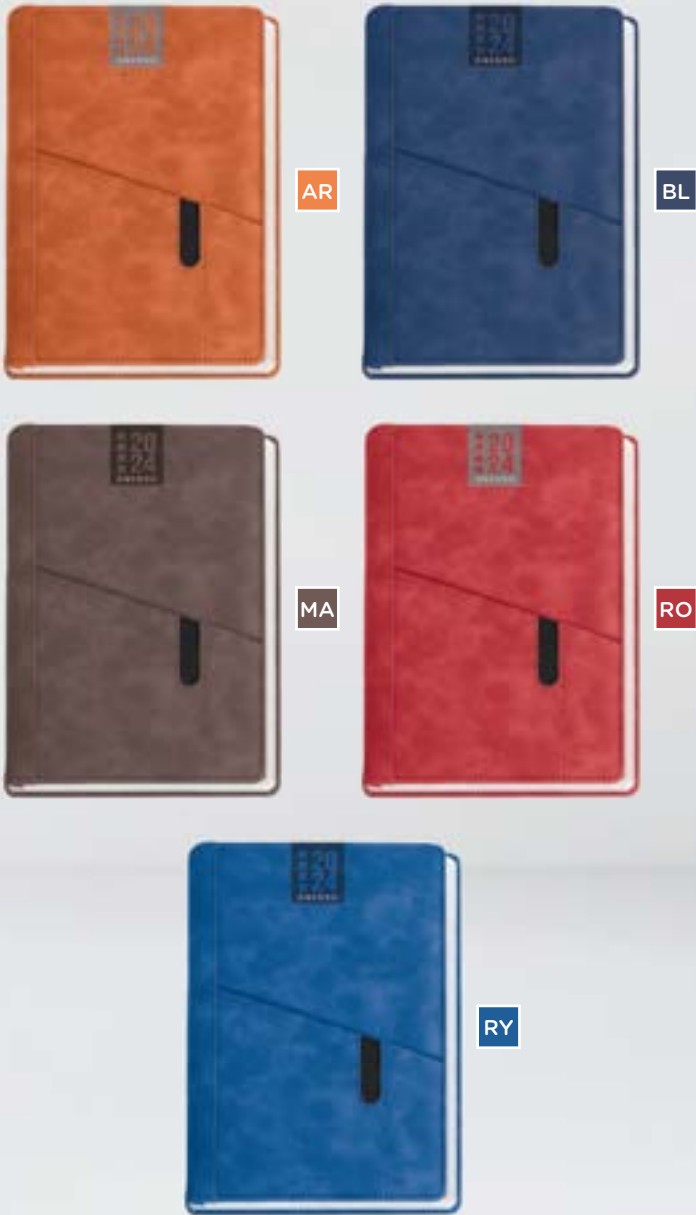

**PB265** Agenda

f.to agenda: 15x21 cm ca  20

AS010 Astuccio su richiesta

**PB270** Maxi Agenda

f.to agenda: 17x24 cm ca  20

AS020 Astuccio su richiesta

PB265 f.to 15x21
sab. e dom. abbinati

PB270 f.to 17x24 sab. e dom. abbinati