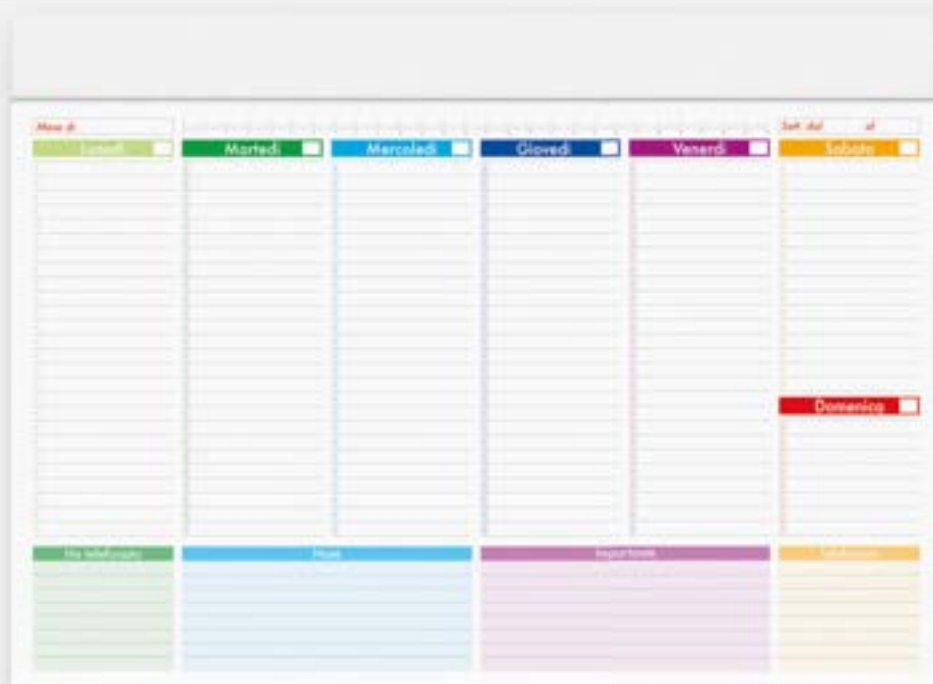

PA806 Mini Planning

Planning multicolor, testata in cartoncino bianco

☑ f.to planning: 29,6x21,5 cm ca

☑ f.to testata: 29,6x3 cm ca

📦 25

↕ formato
29,6x21,5 cm ca