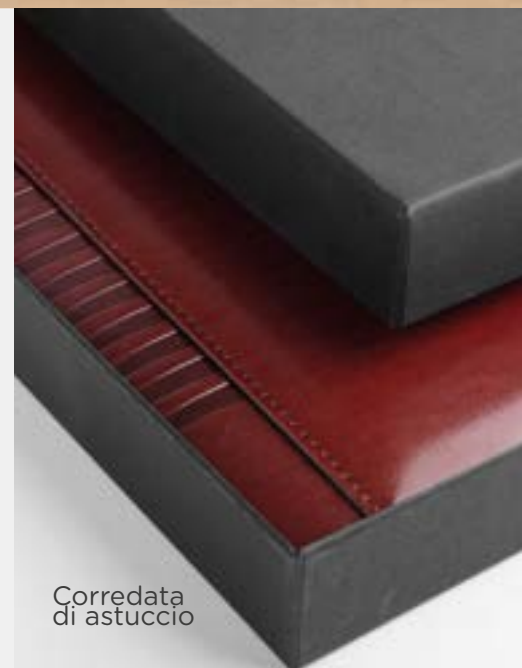

Corredata
di astuccio