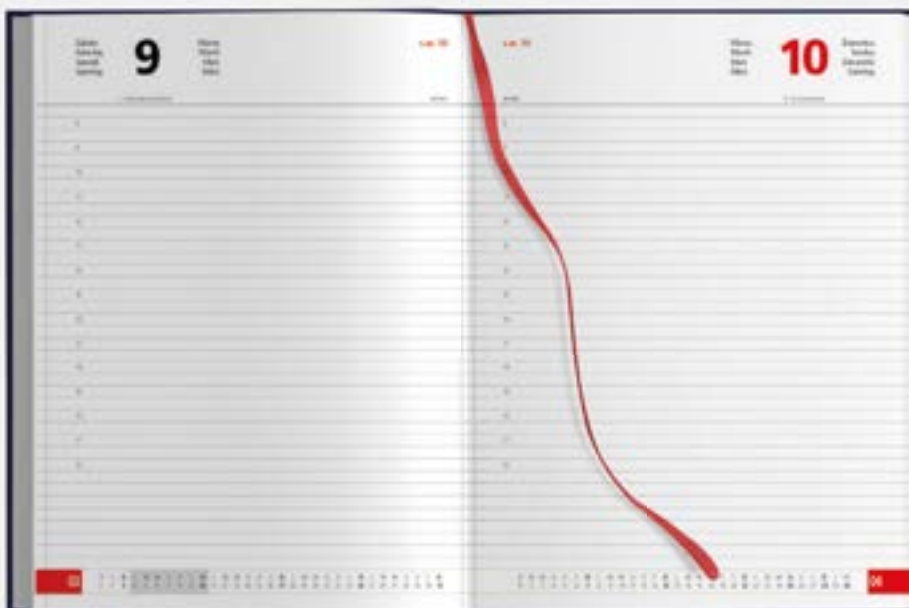

PB505 Maxi Agenda

400 pagine sab. e dom. separati
anno 2024 + gennaio 2025
edizione multilingue:
IT - GB - FR - DE
inserti informativi, segnapagine
rubrica telefonica, quadranti imbottiti
foratura parallela al dorso
materiale: poliuretano

☒ f.to agenda: 21x29,7 cm ca
☒ 10

AS060 Astuccio su richiesta

BO

Quadranti Imbottiti

BL

**Interno Sabato
e domenica separati**
f.to 21x29,7

Pagine **Removibili**

Foratura **Parallela** al dorso