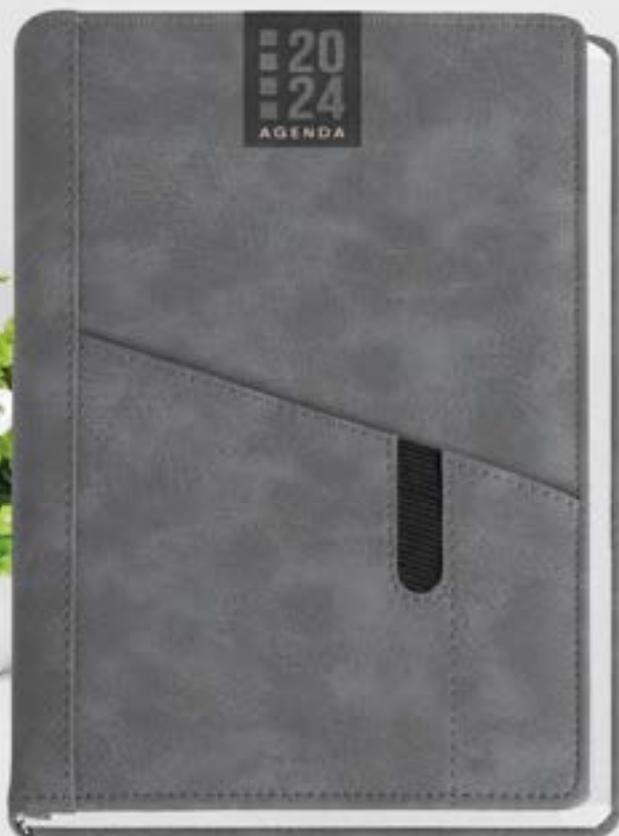

GR

CU

Insero cartografico

Agende con tasca

324 pagine sab. e dom. abbinati
edizione multilingue: IT - GB - FR - DE - ES - PT
inserti informativi e rubrica telefonica, segnapagina
inserto cartografico, quadranti imbottiti angoli tondi
2 tasche anteriori porta cellulare/penna
materiale: poliuretano

PB265 Agenda

☒ f.to agenda: 15x21 cm ca 20

AS010 Astuccio su richiesta

PB270 Maxi Agenda

☒ f.to agenda: 17x24 cm ca 20

AS020 Astuccio su richiesta