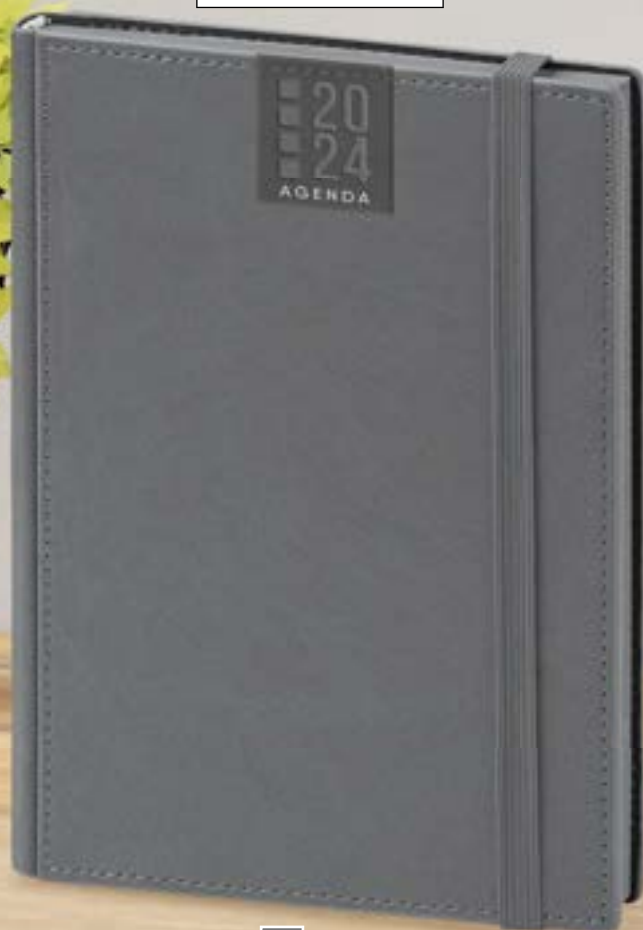

Termovirante

NEW!

PB282 f.to 17x24

PB280 f.to 15x21

GR