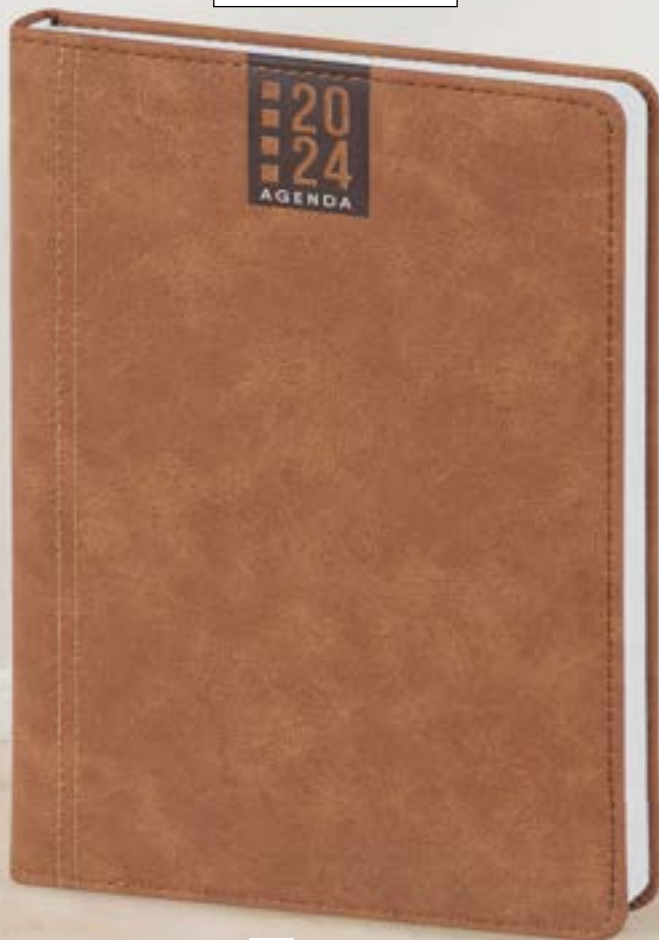

CU

RY

Insero cartografico

Agende giornaliera

324 pagine sab. e dom. abbinati
edizione multilingue: IT - GB - FR - DE - ES - PT
segnapagina, quadranti imbottiti
inserti informativi e rubrica telefonica, angoli tondi
inserto cartografico, materiale: poliuretano

PB283 Agenda

☑ f.to agenda: 15x21 cm ca 📦 20

AS010 Astuccio su richiesta

PB286 Maxi Agenda

☑ f.to agenda: 17x24 cm ca 📦 20

AS020 Astuccio su richiesta