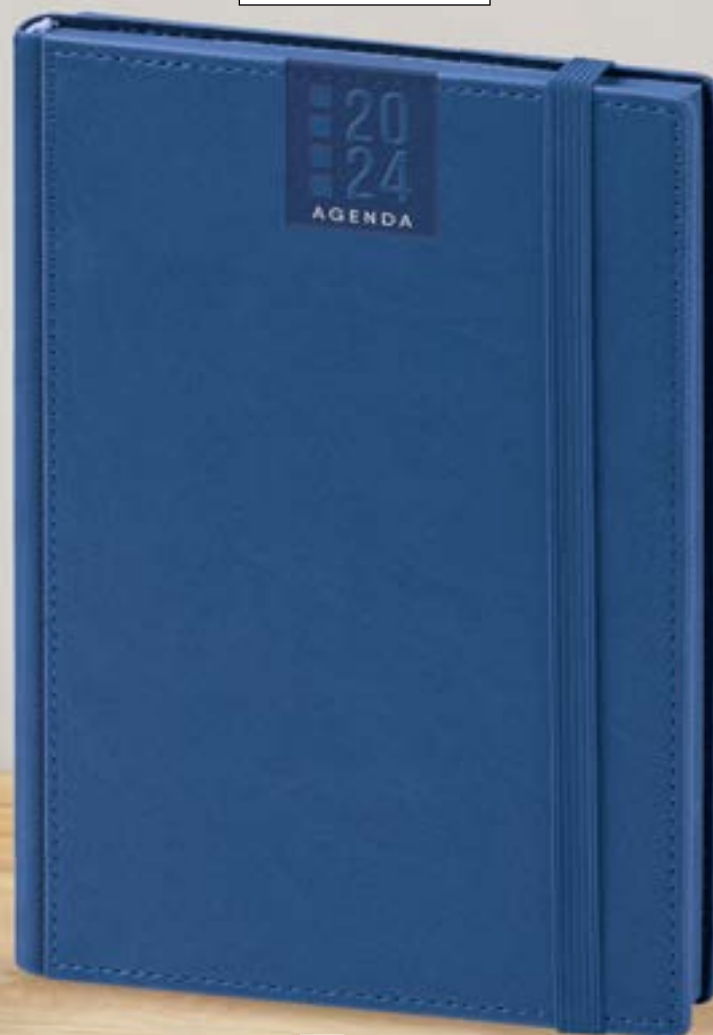

Termovirante

NEW!

PB282 f.to 17x24

PB280 f.to 15x21

GR

BL

Inserto cartografico

Agende termoviranti

324 pagine sab. e dom. abbinati
edizione multilingue: IT - GB - FR - DE - ES - PT
inserti informativi e rubrica telefonica
quadranti angoli tondi, inserto cartografico
segnapagina, chiusura con elastico
materiale: poliuretano termovirante

PB280 Agenda

☒ f.to agenda: 15x21 cm ca 20

PB282 Maxi Agenda

☒ f.to agenda: 17x24 cm ca 20