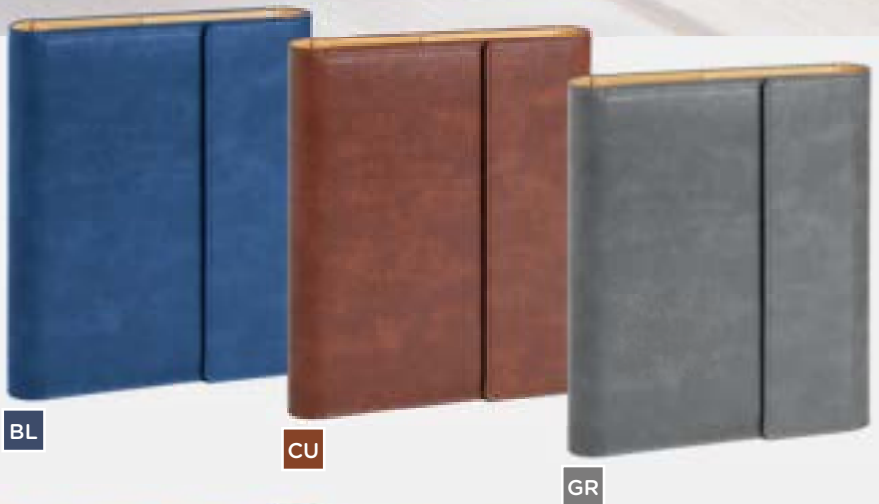

La carta proviene da materiale certificato FSC, materiale riciclato e/o legno controllato.

Inserto cartografico

PB028 MAXI AGENDA **PB029 AGENDA**

Agenda portafoglio
 chiusura con magnete
 asola portapenna
 tasche interne portacards
 segnapagine
 edizione multilingua
 inserto cartografico
 rubrica telefonica
 corredata di astuccio
 materiale: poliuretano termovirante