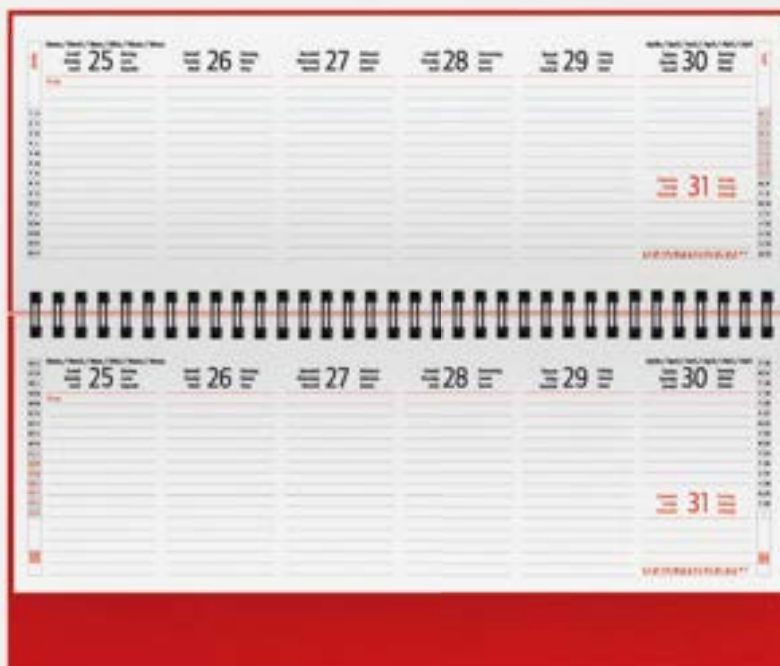

RO

La carta proviene da materiale certificato FSC®, materiale riciclato e/o legno controllato.

IT

PB489 Planning

128 pagine, edizione multilingue: IT - GB- FR- DE - ES - PT
inserti informativi, rubrica telefonica, materiale: gommato

☒ f.to planning: 30x14 cm ca ☐ 20

AS070 Astuccio su richiesta

Planning **Settimanale**